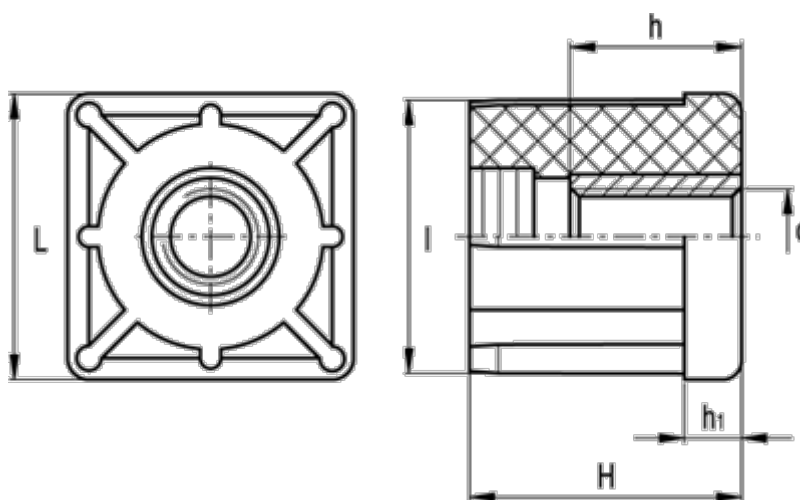

Varenummer: 2310320106
Beskrivelse: E+G Gevindbøsning
NDX.Q-40x2.5-M20

Mål

d	= M20	Udvendig rørstørrelse = 40
h	= 20	Vægt (g) = 50
H	= 38	
h1	= 8	
Indvendig rørstørrelse	= 35.0	
l	= 35.0	
L	= 40	
Rørvæg tykkelse	= 2.5	